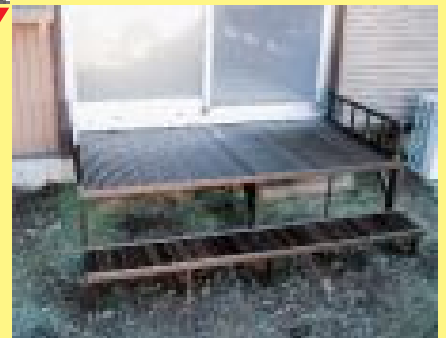

ぬれ縁シリーズ「純」

11月21日(水)~25日(日)  
展示相談会開催

※展示中、ご都合の悪い方は、別途お断りにして見せる予定ですが、お断りがある時に、ぜひお参りください。

ご来場プレゼント

「竹新」の自信作をこの機会にぜひご覧ください。ご来店の方全員に、 します。

デッキに人工丸竹を使った囲いのある縁飾「ぬれ縁」という名のとおり、雨に濡れてもOK! 柱と脚線はアルミ製ですので何年経っても大丈夫。(腐らずに変色もしません) 小さなお子様が触っても木の柱にささくれが無いので安心です。お値段も**施工込みの特別料金**にしましたので、ぜひご検討ください。

◆サイズ(大)一段(開口1,670mm 出幅900mm)  
**98,000円**  
※施工準備(モルタル工事+取付け+税)込み

空間を上げる感じを想像してみてください。二階になっていますので、上りやすく、お子様からお年寄りまで安心して日の当たる場所で見えます。

お宅の開口に合わせて、設計から施工までいたしますので、お気軽にご相談下さい。

お客様の声  
寄20年以上上っていますが、最新の材料で作ってもらい、取付けもどっかり、違和感もなく、お年寄りにも「これいいい」と大好評です。【伊勢市 M様】